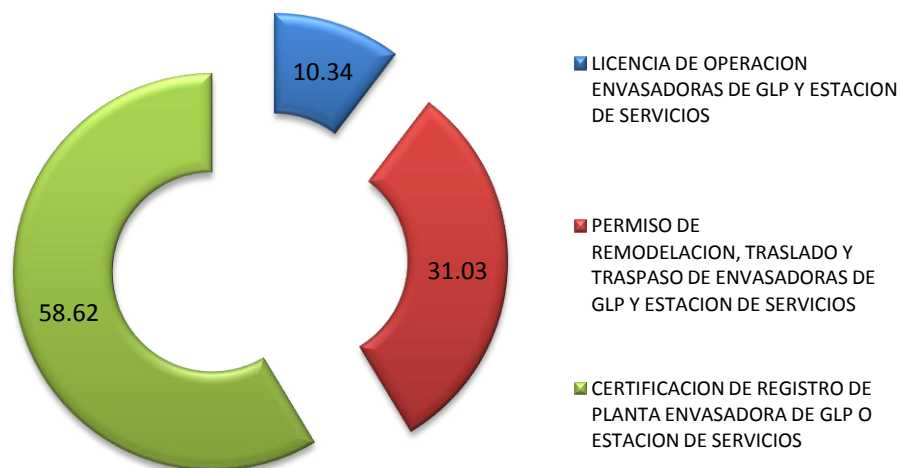

MINISTERIO DE INDUSTRIA Y COMERCIO
SERVICIOS OFRECIDOS POR EL PLAN DE REGULACION NACIONAL
VALORES PORCENTUALES
TERCER TRIMESTRE AÑO 2013

FUENTE: PLAN DE REGULACION NACIONAL