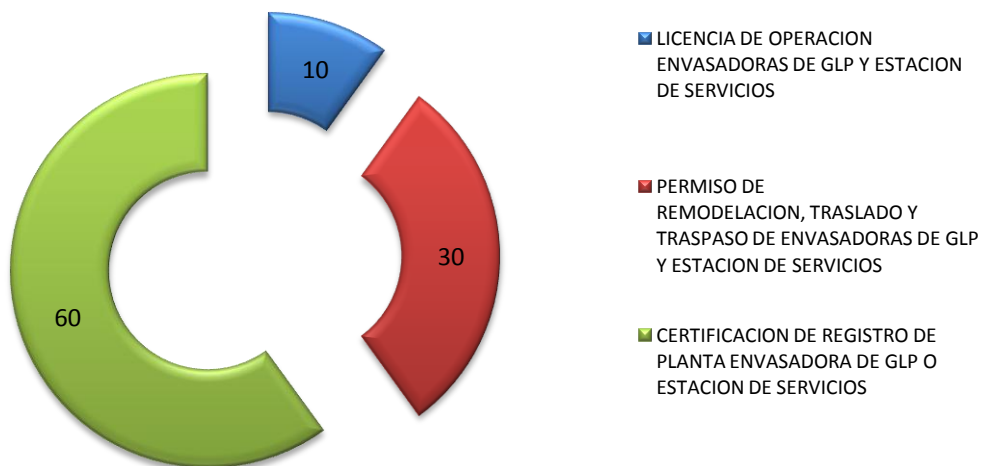

MINISTERIO DE INDUSTRIA Y COMERCIO
SERVICIOS OFRECIDOS POR EL PLAN DE REGULACION NACIONAL
VALORES PORCENTUALES
SEGUNDO TRIMESTRE AÑO 2013

FUENTE: PLAN DE REGULACION NACIONAL