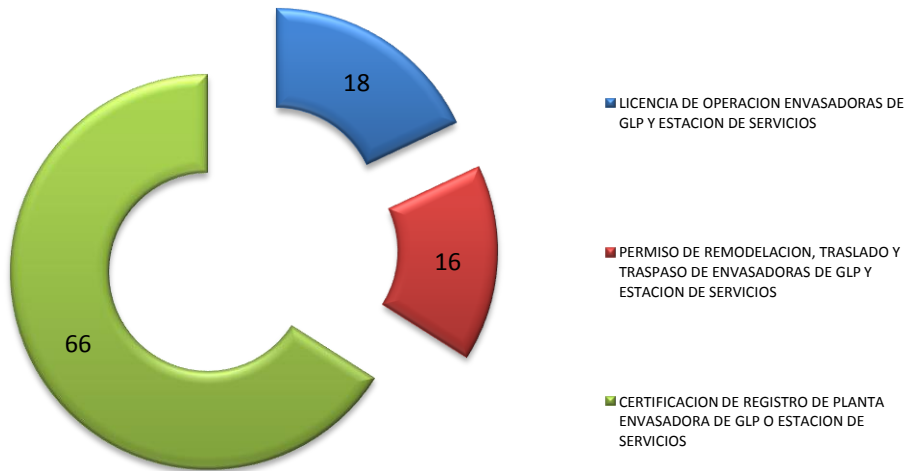

MINISTERIO DE INDUSTRIA Y COMERCIO
SERVICIOS DEL PLAN DE REGULACION NACIONAL
VALORES PORCENTUALES
PRIMER TRIMESTRE AÑO 2013

FUENTE: PLAN DE REGULACION NACIONAL